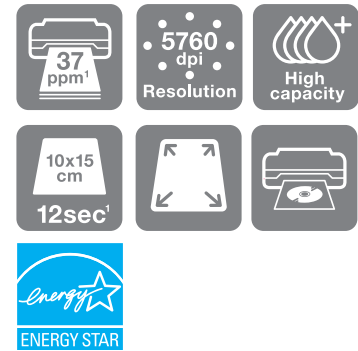

ADATLAP

KIEMELT JELLEMZŐK

- Színes, ultranagy tintakapacitású fotónyomtató
- 10 × 15 cm-es fotók nyomtatása csupán 12 másodperc alatt¹
- Kiváló minőségű, szegély nélküli fotók akár A4-es méretben
- Közvetlen nyomtatás CD/DVD lemezre
- Akár 1800 db 10 × 15 cm-es fotó kiváló minőségben, rendkívül alacsony fotónkénti költséggel²
- Hatszínű 70 ml-es Epson eredeti palack készlet tartozékként
- Gond nélküli nyomtatás az Epson jótállásának köszönhetően

A LEGJOBB MINŐSÉG ÉRDEKÉBEN, MINDIG EREDETI EPSON TINTÁT ÉS PAPIRT HASZNÁLJON!

Néha a dolgok együtt jobban működnek. Épp ezért az Epson teljes körű (nyomtató, tinta és papír) nyomtatási megoldást kínál Önnek. Csak az eredeti Epson kellékek garantálják a legjobb minőséget és megbízhatóságot az Ön Epson nyomtatója számára, ezzel biztosítva a folyamatosan kiváló nyomtatási eredményeket.